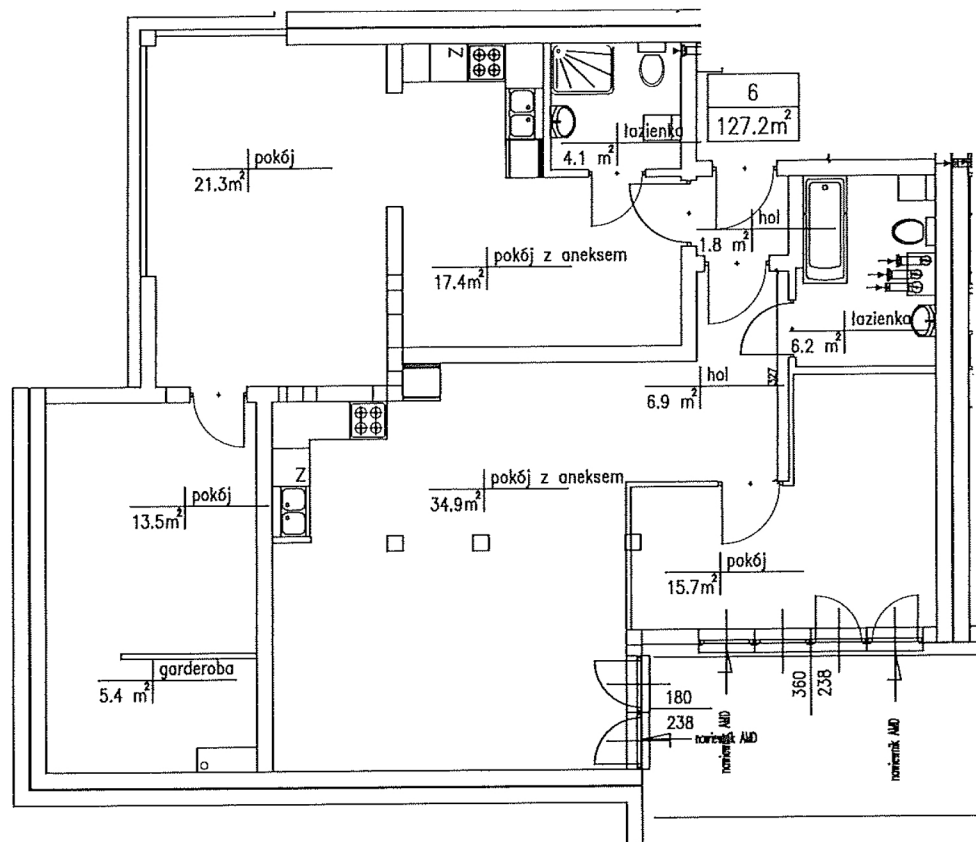

LOKAL PIĘTRO POKOJE

6 **1** **5**

Pokój z aneksem	17,4 m ²
Łazienka	4,1 m ²
Pokój	21,3 m ²
Pokój	13,5 m ²
Garderoba	5,4 m ²
Hol	1,8 m ²
Pokój z aneksem	34,9 m ²
Pokój	15,7 m ²
Hol	6,9 m ²
Łazienka	6,2 m ²

POWIERZCHNIA **127,20 m²**

KLATKA: B