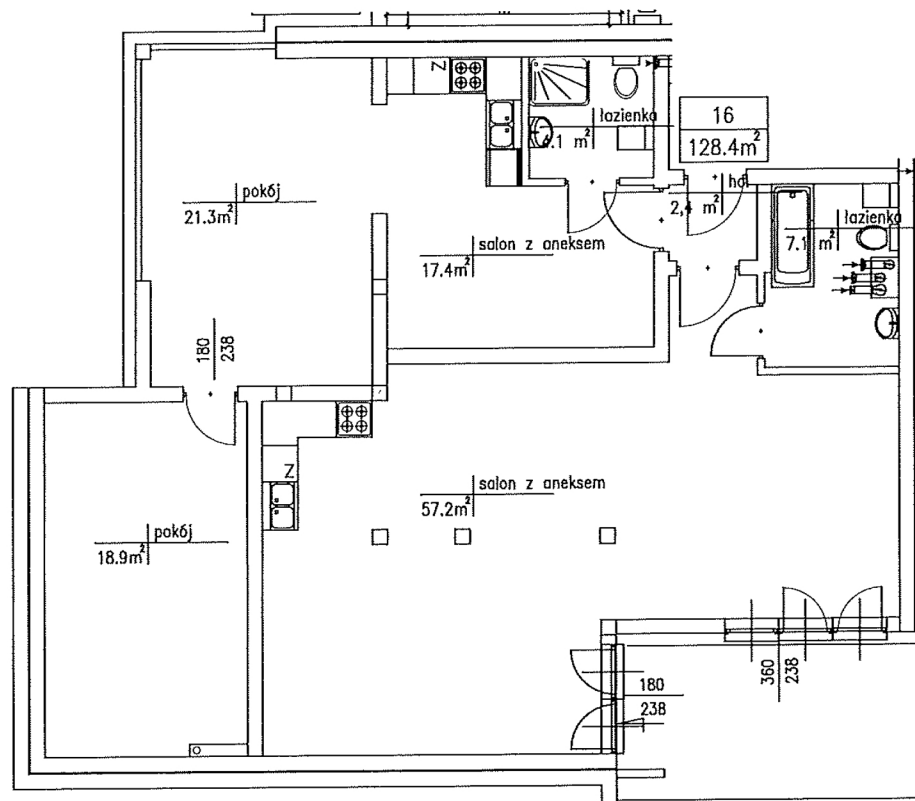

LOKAL PIĘTRO POKOJE

16

3

5

Salon z aneksem	57,2 m <sup>2</sup>
Łazienka	7,1 m <sup>2</sup>
Hol	2,4 m <sup>2</sup>
Salon z aneksem	17,4 m <sup>2</sup>
Pokój	21,3 m <sup>2</sup>
Pokój	18,9 m <sup>2</sup>
Łazienka	4,1 m <sup>2</sup>

POWIERZCHNIA **128,40**m<sup>2</sup>

**KLATKA: B**