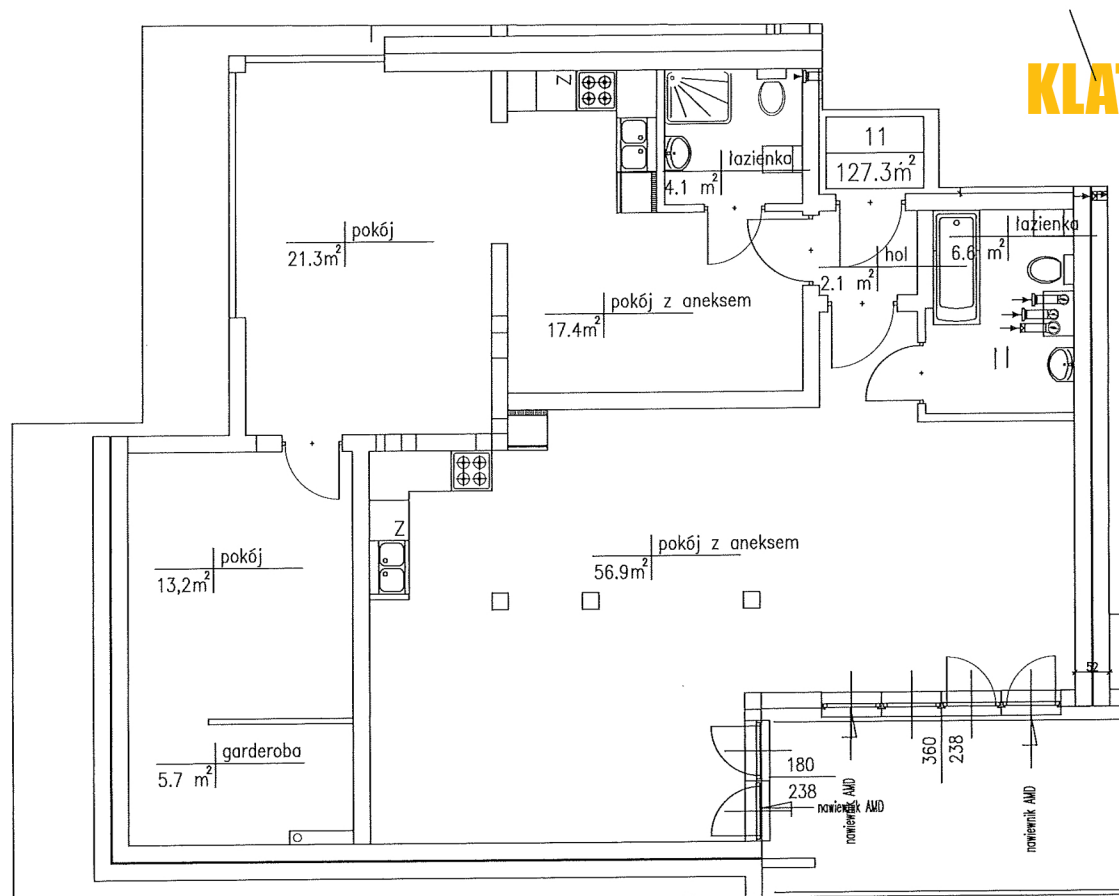

LOKAL
11

PIĘTRO
2

POKOJE
5

Salon z aneksem	56,9 m ²
Łazienka	6,6 m ²
Hol	2,1 m ²
Salon z aneksem	17,4 m ²
Pokój	21,3 m ²
Pokój	13,2 m ²
Łazienka	4,1 m ²
Garderoba	5,7 m ²

POWIERZCHNIA **127,30 m²**

KLATKA: B